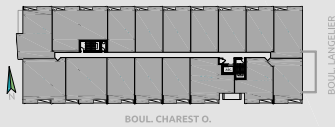

CONDO TYPE 3D

SUPERFICIES

BRUTE: 648pc
BALCON: 49pc
TOTALE: 697pc
NETTE: 582pc

NIVEAU 2

NIVEAU 3

NIVEAU 4

NIVEAU 5

NIVEAU 6

- ÉLECTROMÉNAGERS PLUS PETITS OU STANDARDS SELON LE TYPE D'UNITÉ
- FINITION INTÉRIEURE AU CHOIX EN FONCTION D'ALLOCATIONS
- POSSIBILITÉ D'INVERSER LE BALCON ET/OU L'AMÉNAGEMENT
- PLAN DE VENTE À TITRE INDICATIF. SE RÉFÉRER AUX DESSINS ÉMIS POUR CONSTRUCTION POUR TOUTES PRÉCISIONS.