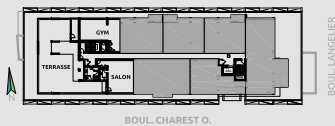

CONDO TYPE 3D

SUPERFICIES

BRUTE: 648pc
BALCON: 49pc
TOTALE: 697pc
NETTE: 582pc

NIVEAU 2

NIVEAU 3

NIVEAU 4

NIVEAU 5

NIVEAU 6

- ÉLECTROMÉNAGERS PLUS PETITS OU STANDARDS SELON LE TYPE D'UNITÉ
- FINITION INTÉRIEURE AU CHOIX EN FONCTION D'ALLOCATIONS
- POSSIBILITÉ D'INVERSER LE BALCON ET/OU L'AMÉNAGEMENT
- PLAN DE VENTE À TITRE INDICATIF. SE RÉFÉRER AUX DESSINS ÉMIS POUR CONSTRUCTION POUR TOUTES PRÉCISIONS.