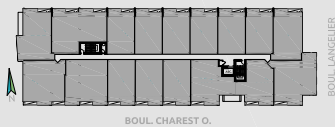

CONDO TYPE 3D

SUPERFICIES

BRUTE: 648pc
BALCON: 49pc
TOTALE: 697pc
NETTE: 582pc

NIVEAU 2

NIVEAU 3

NIVEAU 4

NIVEAU 5

NIVEAU 6

- ÉLECTROMÉNAGERS PLUS PETITS OU STANDARDS SELON LE TYPE D'UNITÉ
- FINITION INTÉRIEURE AU CHOIX EN FONCTION D'ALLOCATIONS
- POSSIBILITÉ D'INVERSER LE BALCON ET/OU L'AMÉNAGEMENT
- PLAN DE VENTE À TITRE INDICATIF. SE RÉFÉRER AUX DESSINS ÉMIS POUR CONSTRUCTION POUR TOUTES PRÉCISIONS.