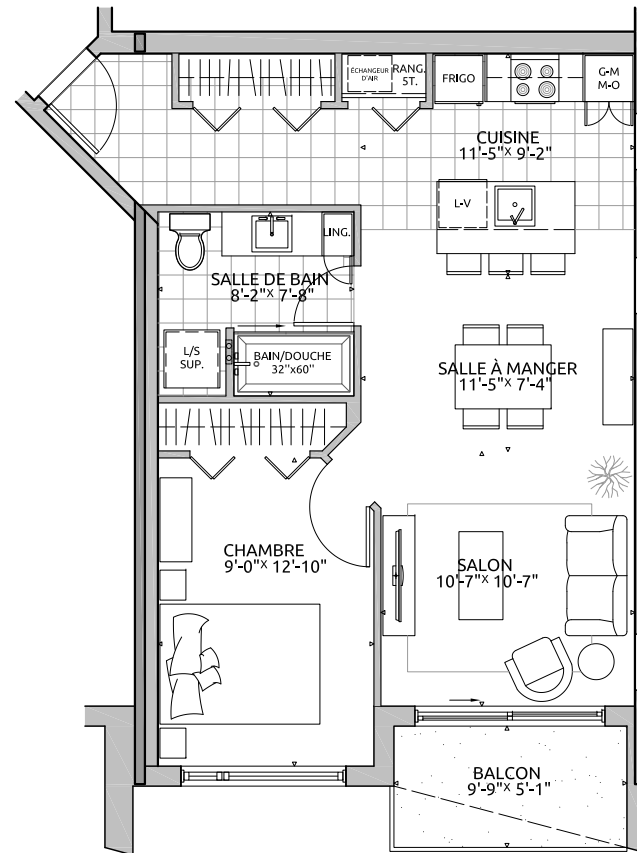

CONDO TYPE 3D

SUPERFICIES

BRUTE: 648pc
BALCON: 49pc
TOTALE: 697pc
NETTE: 582pc

NIVEAU 2

NIVEAU 3

NIVEAU 4

NIVEAU 5

NIVEAU 6

- ÉLECTROMÉNAGERS PLUS PETITS OU STANDARDS SELON LE TYPE D'UNITÉ
- FINITION INTÉRIEURE AU CHOIX EN FONCTION D'ALLOCATIONS
- POSSIBILITÉ D'INVERSER LE BALCON ET/OU L'AMÉNAGEMENT
- PLAN DE VENTE À TITRE INDICATIF. SE RÉFÉRER AUX DESSINS ÉMIS POUR CONSTRUCTION POUR TOUTES PRÉCISIONS.