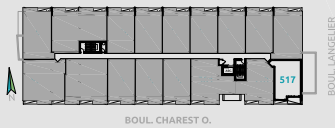

CONDO TYPE 3D

SUPERFICIES

BRUTE: 648pc
BALCON: 49pc
TOTALE: 697pc
NETTE: 582pc

NIVEAU 2

NIVEAU 3

NIVEAU 4

NIVEAU 5

NIVEAU 6

- ÉLECTROMÉNAGERS PLUS PETITS OU STANDARDS SELON LE TYPE D'UNITÉ
- FINITION INTÉRIEURE AU CHOIX EN FONCTION D'ALLOCATIONS
- POSSIBILITÉ D'INVERSER LE BALCON ET/OU L'AMÉNAGEMENT
- PLAN DE VENTE À TITRE INDICATIF. SE RÉFÉRER AUX DESSINS ÉMIS POUR CONSTRUCTION POUR TOUTES PRÉCISIONS.