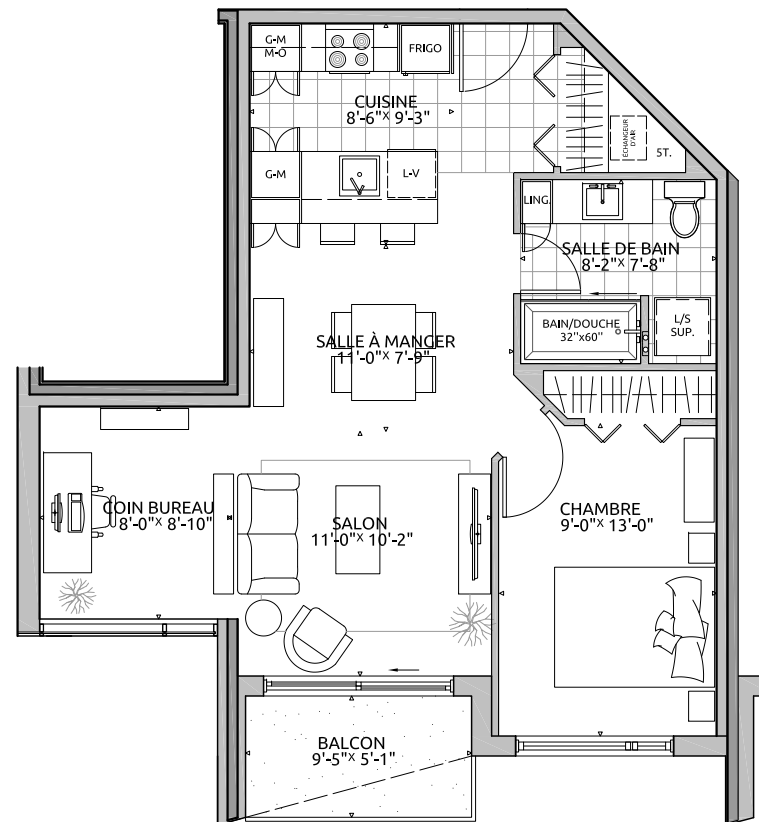

# CONDO TYPE 3H

## SUPERFICIES

BRUTE: 672pc  
BALCON: 47pc  
TOTALE: 719pc  
NETTE: 610pc

- ÉLECTROMÉNAGERS PLUS PETITS OU STANDARDS SELON LE TYPE D'UNITÉ
- FINITION INTÉRIÈRE AU CHOIX EN FONCTION D'ALLOCATIONS
- POSSIBILITÉ D'INVERSER LE BALCON ET/OU L'AMÉNAGEMENT
- PLAN DE VENTE À TITRE INDICATIF. SE RÉFÉRER AUX DESSINS ÉMIS POUR CONSTRUCTION POUR TOUTES PRÉCISIONS.