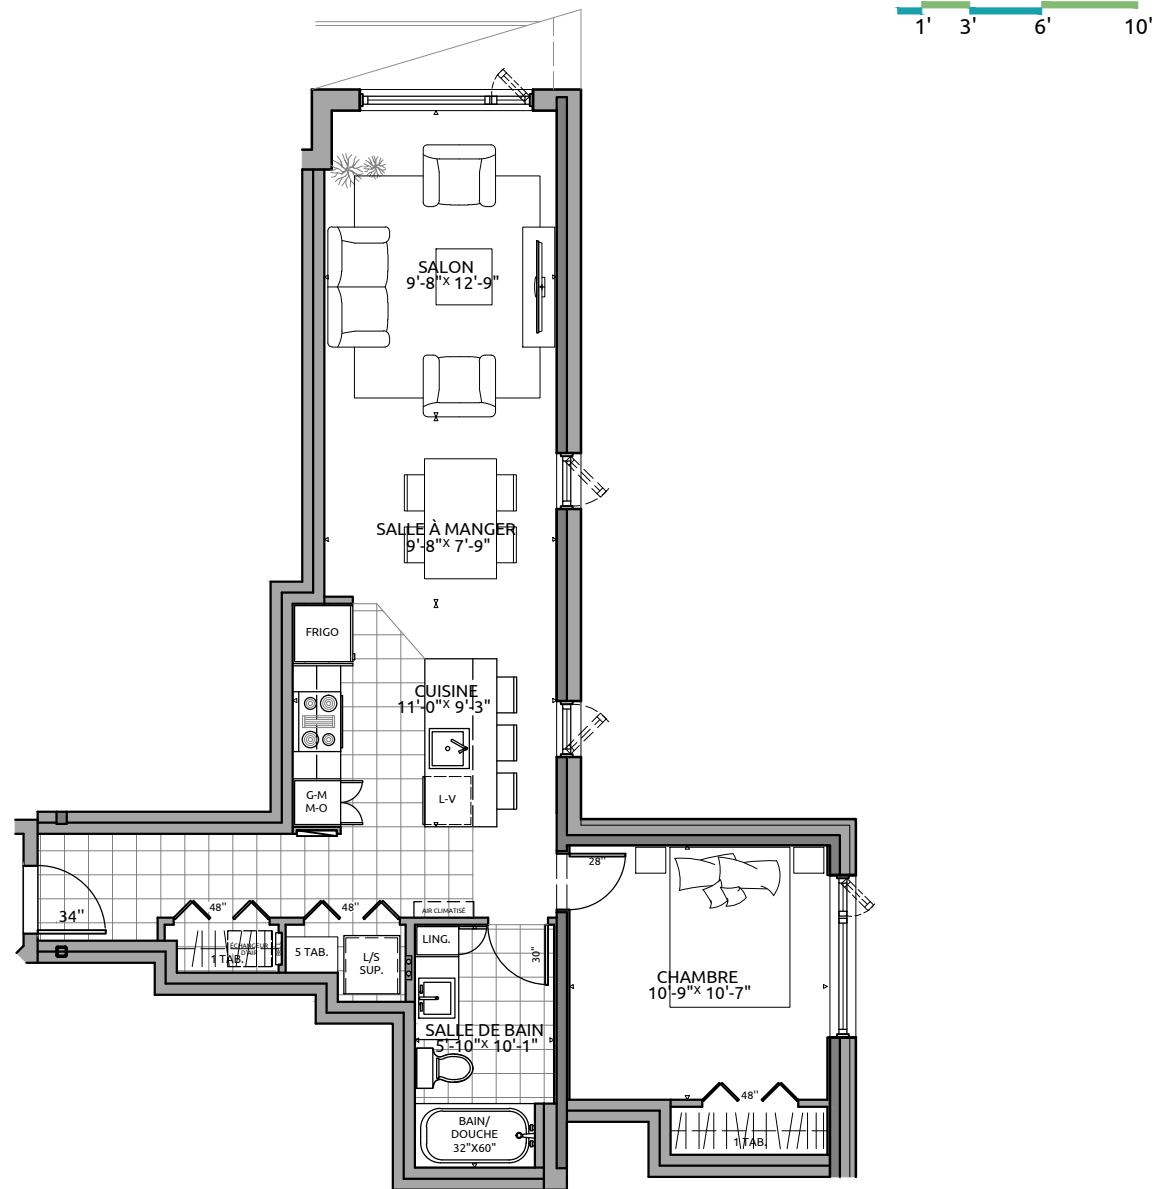

# CONDO TYPE 3i

## SUPERFICIES

BRUTE: 718pc  
TOTALE: 718pc  
NETTE: 608pc

- ÉLECTROMÉNAGERS PLUS PETITS OU STANDARDS SELON LE TYPE D'UNITÉ
- FINITION INTÉRIEURE AU CHOIX EN FONCTION D'ALLOCATION
- POSSIBILITÉ D'INVERSER LE BALCON ET/OU L'AMÉNAGEMENT
- PLAN DE VENTE À TITRE INDICATIF. SE RÉFÉRER AUX DESSINS ÉMIS POUR CONSTRUCTION POUR TOUTES PRÉCISIONS.