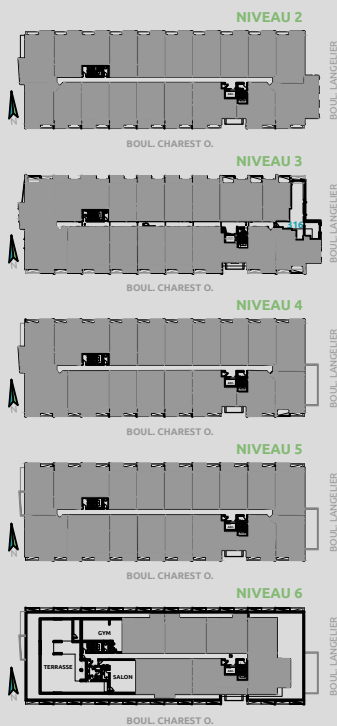

## SUPERFICIES

BRUTE: 718pc  
TOTALE: 718pc  
NETTE: 608pc

- ÉLECTROMÉNAGERS PLUS PETITS OU STANDARDS SELON LE TYPE D'UNITÉ
- FINITION INTÉRIEURE AU CHOIX EN FONCTION D'ALLOCATION
- POSSIBILITÉ D'INVERSER LE BALCON ET/OU L'AMÉNAGEMENT
- PLAN DE VENTE À TITRE INDICATIF. SE RÉFÉRER AUX DESSINS ÉMIS POUR CONSTRUCTION POUR TOUTES PRÉCISIONS.