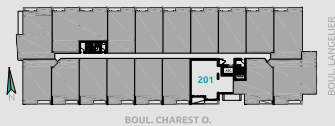

CONDO TYPE 3J

SUPERFICIES

BRUTE: 819pc
BALCON: 49pc
TOTALE: 868pc
NETTE: 749pc

NIVEAU 2

NIVEAU 3

NIVEAU 4

NIVEAU 5

NIVEAU 6

- ÉLECTROMÉNAGERS PLUS PETITS OU STANDARDS SELON LE TYPE D'UNITÉ
- FINITION INTÉRIEURE AU CHOIX EN FONCTION D'ALLOCATION
- POSSIBILITÉ D'INVERSER LE BALCON ET/OU L'AMÉNAGEMENT
- PLAN DE VENTE À TITRE INDICATIF. SE RÉFÉRER AUX DESSINS ÉMIS POUR CONSTRUCTION POUR TOUTES PRÉCISIONS.