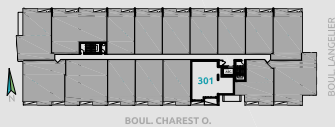

CONDO TYPE 3J

SUPERFICIES

BRUTE: 819pc
BALCON: 49pc
TOTALE: 868pc
NETTE: 749pc

NIVEAU 2

NIVEAU 3

NIVEAU 4

NIVEAU 5

NIVEAU 6

- ÉLECTROMÉNAGERS PLUS PETITS OU STANDARDS SELON LE TYPE D'UNITÉ
- FINITION INTÉRIEURE AU CHOIX EN FONCTION D'ALLOCATION
- POSSIBILITÉ D'INVERSER LE BALCON ET/OU L'AMÉNAGEMENT
- PLAN DE VENTE À TITRE INDICATIF. SE RÉFÉRER AUX DESSINS ÉMIS POUR CONSTRUCTION POUR TOUTES PRÉCISIONS.