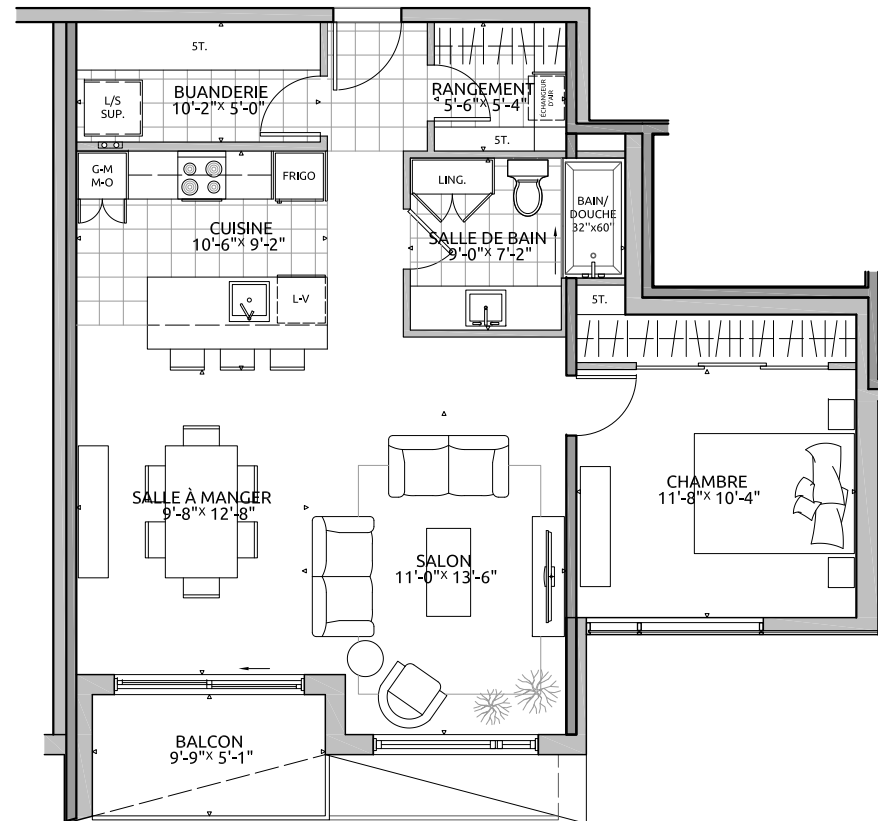

CONDO TYPE 3J

SUPERFICIES

BRUTE: 819pc
BALCON: 49pc
TOTALE: 868pc
NETTE: 749pc

NIVEAU 2

NIVEAU 3

NIVEAU 4

NIVEAU 5

NIVEAU 6

- ÉLECTROMÉNAGERS PLUS PETITS OU STANDARDS SELON LE TYPE D'UNITÉ
- FINITION INTÉRIEURE AU CHOIX EN FONCTION D'ALLOCATION
- POSSIBILITÉ D'INVERSER LE BALCON ET/OU L'AMÉNAGEMENT
- PLAN DE VENTE À TITRE INDICATIF. SE RÉFÉRER AUX DESSINS ÉMIS POUR CONSTRUCTION POUR TOUTES PRÉCISIONS.