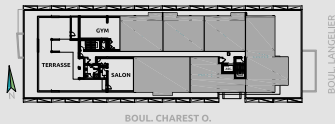

CONDO TYPE 3J

SUPERFICIES

BRUTE: 819pc
BALCON: 49pc
TOTALE: 868pc
NETTE: 749pc

NIVEAU 2

NIVEAU 3

NIVEAU 4

NIVEAU 5

NIVEAU 6

- ÉLECTROMÉNAGERS PLUS PETITS OU STANDARDS SELON LE TYPE D'UNITÉ
- FINITION INTÉRIEURE AU CHOIX EN FONCTION D'ALLOCATION
- POSSIBILITÉ D'INVERSER LE BALCON ET/OU L'AMÉNAGEMENT
- PLAN DE VENTE À TITRE INDICATIF. SE RÉFÉRER AUX DESSINS ÉMIS POUR CONSTRUCTION POUR TOUTES PRÉCISIONS.