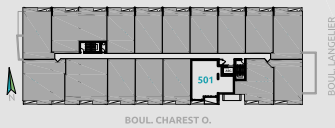

CONDO TYPE 3J

SUPERFICIES

BRUTE: 819pc
BALCON: 49pc
TOTALE: 868pc
NETTE: 749pc

NIVEAU 2

NIVEAU 3

NIVEAU 4

NIVEAU 5

NIVEAU 6

- ÉLECTROMÉNAGERS PLUS PETITS OU STANDARDS SELON LE TYPE D'UNITÉ
- FINITION INTÉRIEURE AU CHOIX EN FONCTION D'ALLOCATION
- POSSIBILITÉ D'INVERSER LE BALCON ET/OU L'AMÉNAGEMENT
- PLAN DE VENTE À TITRE INDICATIF. SE RÉFÉRER AUX DESSINS ÉMIS POUR CONSTRUCTION POUR TOUTES PRÉCISIONS.