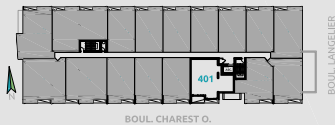

CONDO TYPE 3J

SUPERFICIES

BRUTE: 819pc
BALCON: 49pc
TOTALE: 868pc
NETTE: 749pc

NIVEAU 2

NIVEAU 3

NIVEAU 4

NIVEAU 5

NIVEAU 6

- ÉLECTROMÉNAGERS PLUS PETITS OU STANDARDS SELON LE TYPE D'UNITÉ
- FINITION INTÉRIEURE AU CHOIX EN FONCTION D'ALLOCATION
- POSSIBILITÉ D'INVERSER LE BALCON ET/OU L'AMÉNAGEMENT
- PLAN DE VENTE À TITRE INDICATIF. SE RÉFÉRER AUX DESSINS ÉMIS POUR CONSTRUCTION POUR TOUTES PRÉCISIONS.