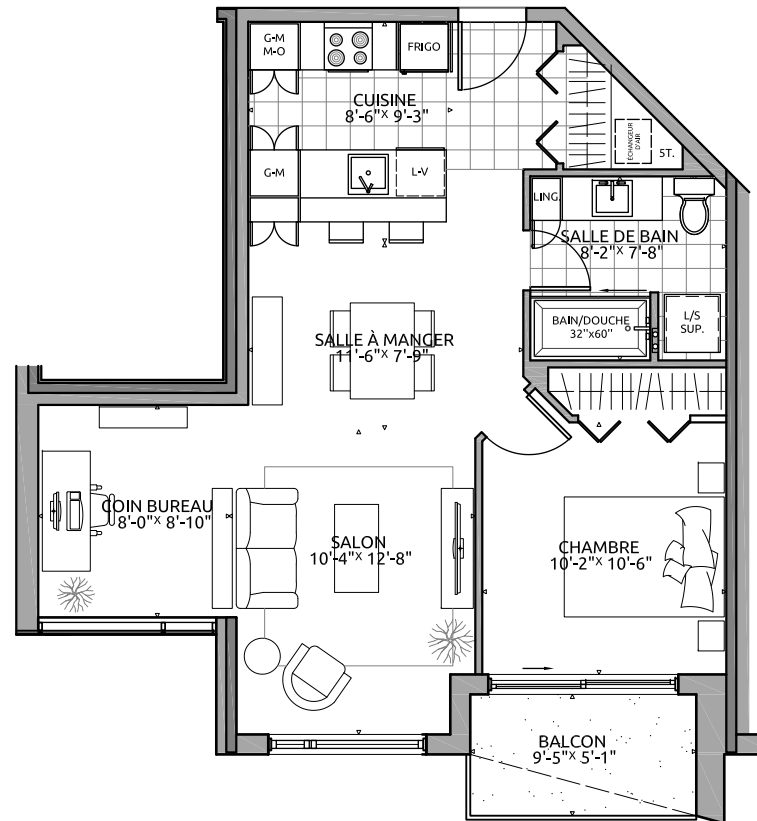

CONDO TYPE 3U

SUPERFICIES

BRUTE: 672pc
BALCON: 47pc
TOTALE: 719pc
NETTE: 618pc

- ÉLECTROMÉNAGERS PLUS PETITS OU STANDARDS SELON LE TYPE D'UNITÉ
- FINITION INTÉRIÈRE AU CHOIX EN FONCTION D'ALLOCATIONS
- POSSIBILITÉ D'INVERSER LE BALCON ET/OU L'AMÉNAGEMENT
- PLAN DE VENTE À TITRE INDICATIF. SE RÉFÉRER AUX DESSINS ÉMIS POUR CONSTRUCTION POUR TOUTES PRÉCISIONS.