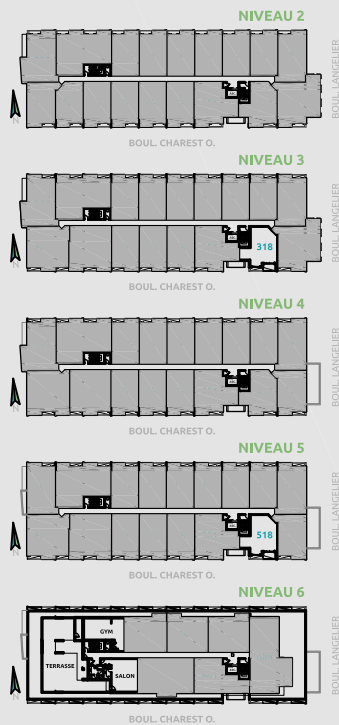

CONDO TYPE 3U

SUPERFICIES

BRUTE: 672pc
BALCON: 47pc
TOTALE: 719pc
NETTE: 618pc

- ÉLECTROMÉNAGERS PLUS PETITS OU STANDARDS SELON LE TYPE D'UNITÉ
- FINITION INTÉRIÈRE AU CHOIX EN FONCTION D'ALLOCATIONS
- POSSIBILITÉ D'INVERSER LE BALCON ET/OU L'AMÉNAGEMENT
- PLAN DE VENTE À TITRE INDICATIF. SE RÉFÉRER AUX DESSINS ÉMIS POUR CONSTRUCTION POUR TOUTES PRÉCISIONS.