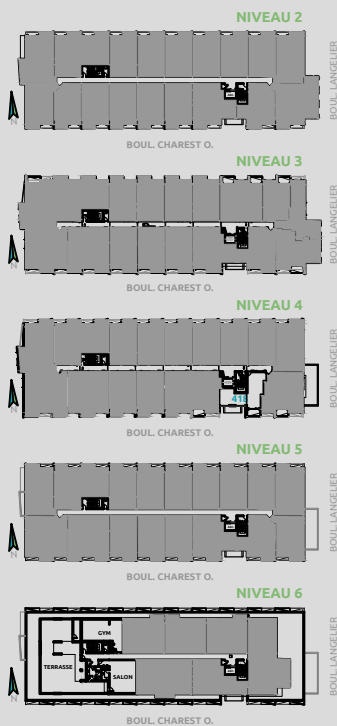

## SUPERFICIES

BRUTE: 628pc  
BALCON: 52pc  
TOTALE: 680pc  
NETTE: 552pc

- ÉLECTROMÉNAGERS PLUS PETITS OU STANDARDS SELON LE TYPE D'UNITÉ
- FINITION INTÉRIEURE AU CHOIX EN FONCTION D'ALLOCATIONS
- POSSIBILITÉ D'INVERSER LE BALCON ET/OU L'AMÉNAGEMENT
- PLAN DE VENTE À TITRE INDICATIF. SE RÉFÉRER AUX DESSINS ÉMIS POUR CONSTRUCTION POUR TOUTES PRÉCISIONS.