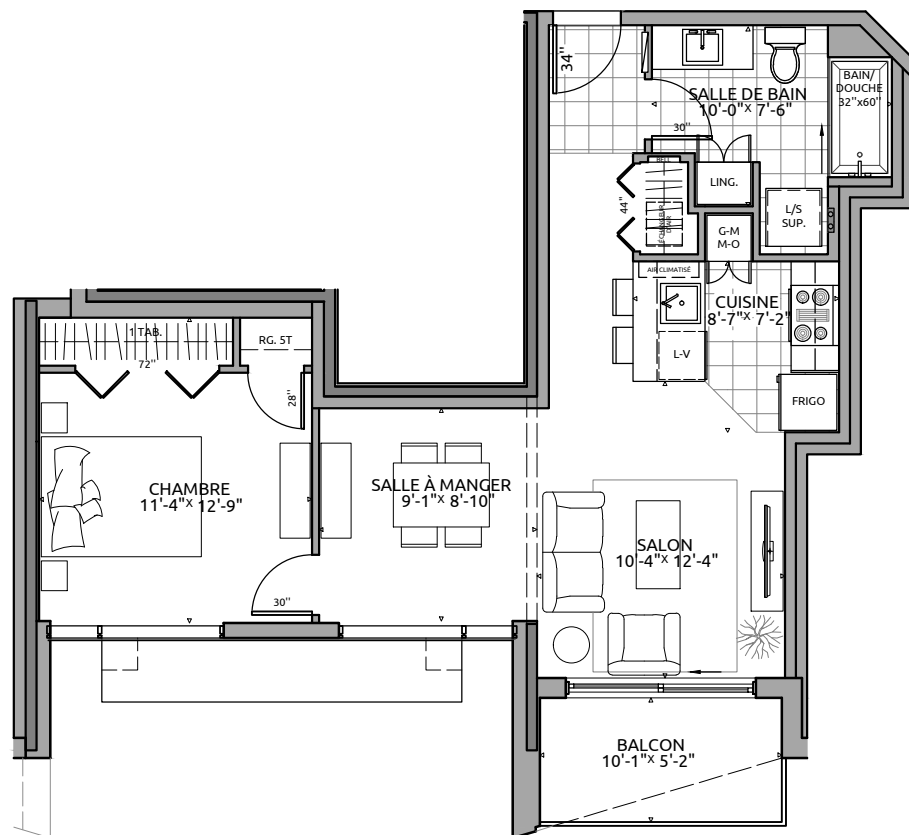

# CONDO TYPE 3X

## SUPERFICIES

BRUTE: 628pc  
BALCON: 52pc  
TOTALE: 680pc  
NETTE: 552pc

- ÉLECTROMÉNAGERS PLUS PETITS OU STANDARDS SELON LE TYPE D'UNITÉ
- FINITION INTÉRIEURE AU CHOIX EN FONCTION D'ALLOCATIONS
- POSSIBILITÉ D'INVERSER LE BALCON ET/OU L'AMÉNAGEMENT
- PLAN DE VENTE À TITRE INDICATIF. SE RÉFÉRER AUX DESSINS ÉMIS POUR CONSTRUCTION POUR TOUTES PRÉCISIONS.