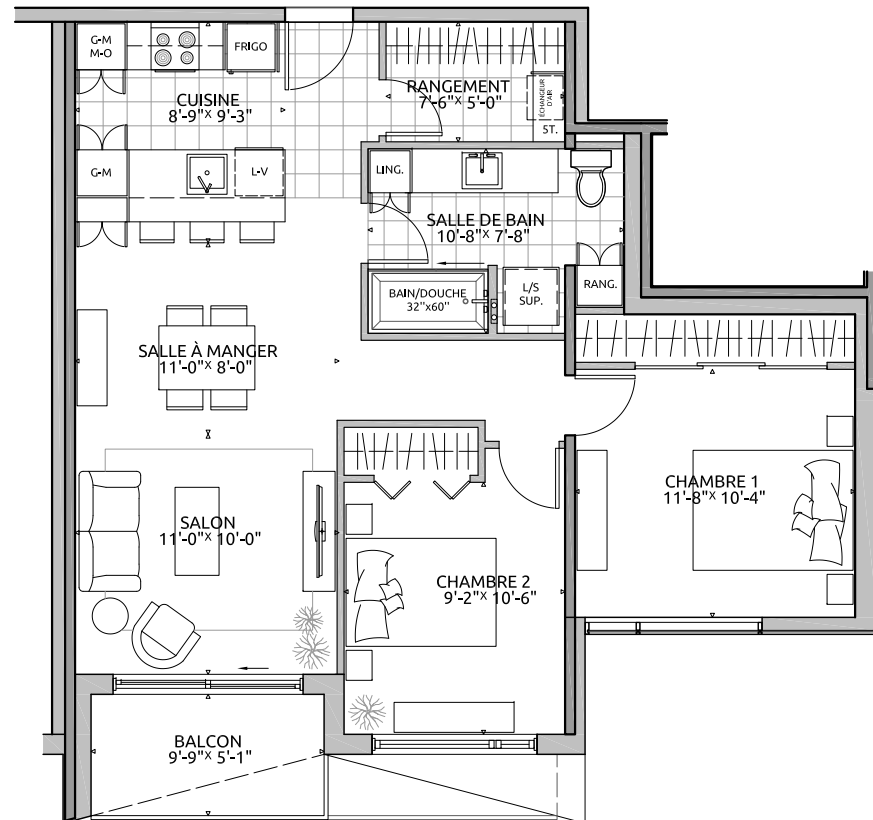

CONDO TYPE 4E

SUPERFICIES

BRUTE: 819pc
BALCON: 49pc
TOTALE: 868pc
NETTE: 749pc

NIVEAU 2

NIVEAU 3

NIVEAU 4

NIVEAU 5

NIVEAU 6

- ÉLECTROMÉNAGERS PLUS PETITS OU STANDARDS SELON LE TYPE D'UNITÉ
- FINITION INTÉRIEURE AU CHOIX EN FONCTION D'ALLOCATIONS
- POSSIBILITÉ D'INVERSER LE BALCON ET/OU L'AMÉNAGEMENT
- PLAN DE VENTE À TITRE INDICATIF. SE RÉFÉRER AUX DESSINS ÉMIS POUR CONSTRUCTION POUR TOUTES PRÉCISIONS.