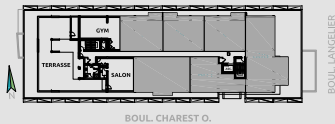

CONDO TYPE 4F

SUPERFICIES

BRUTE: 943pc
BALCON: 47pc
TOTALE: 990pc
NETTE: 851pc

NIVEAU 2

NIVEAU 3

NIVEAU 4

NIVEAU 5

NIVEAU 6

- ÉLECTROMÉNAGERS PLUS PETITS OU STANDARDS SELON LE TYPE D'UNITÉ
- FINITION INTÉRIEURE AU CHOIX EN FONCTION D'ALLOCATION
- POSSIBILITÉ D'INVERSER LE BALCON ET/OU L'AMÉNAGEMENT
- PLAN DE VENTE À TITRE INDICATIF. SE RÉFÉRER AUX DESSINS ÉMIS POUR CONSTRUCTION POUR TOUTES PRÉCISIONS.