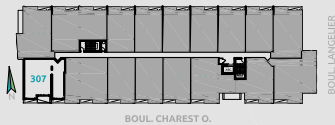

CONDO TYPE 4F

SUPERFICIES

BRUTE: 943pc
BALCON: 47pc
TOTALE: 990pc
NETTE: 851pc

NIVEAU 2

NIVEAU 3

NIVEAU 4

NIVEAU 5

NIVEAU 6

- ÉLECTROMÉNAGERS PLUS PETITS OU STANDARDS SELON LE TYPE D'UNITÉ
- FINITION INTÉRIEURE AU CHOIX EN FONCTION D'ALLOCATION
- POSSIBILITÉ D'INVERSER LE BALCON ET/OU L'AMÉNAGEMENT
- PLAN DE VENTE À TITRE INDICATIF. SE RÉFÉRER AUX DESSINS ÉMIS POUR CONSTRUCTION POUR TOUTES PRÉCISIONS.