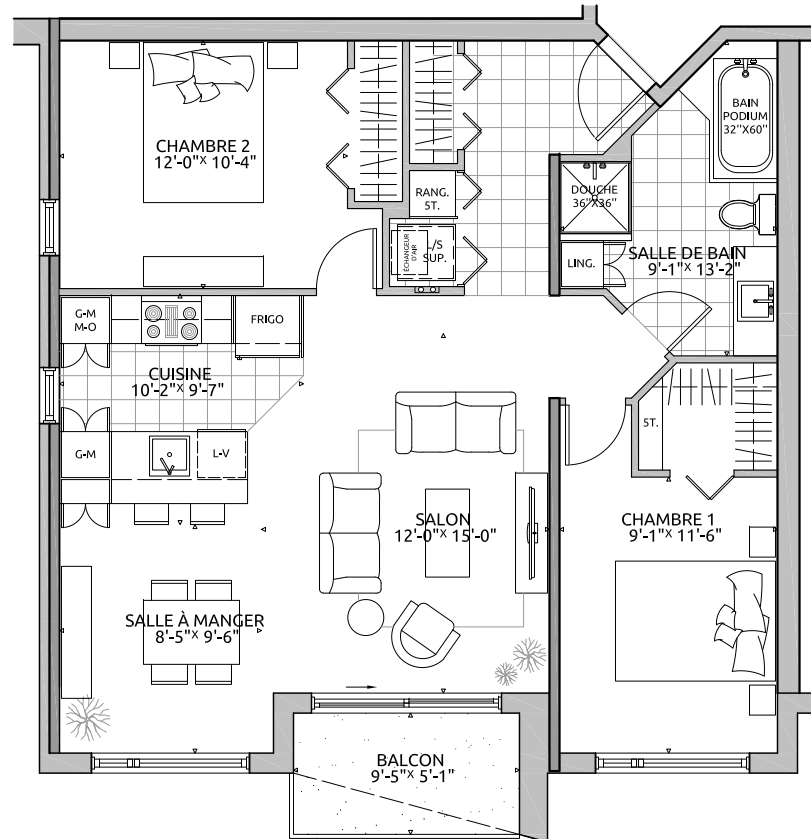

CONDO TYPE 4F

SUPERFICIES

BRUTE: 943pc
BALCON: 47pc
TOTALE: 990pc
NETTE: 851pc

NIVEAU 2

NIVEAU 3

NIVEAU 4

NIVEAU 5

NIVEAU 6

- ÉLECTROMÉNAGERS PLUS PETITS OU STANDARDS SELON LE TYPE D'UNITÉ
- FINITION INTÉRIEURE AU CHOIX EN FONCTION D'ALLOCATION
- POSSIBILITÉ D'INVERSER LE BALCON ET/OU L'AMÉNAGEMENT
- PLAN DE VENTE À TITRE INDICATIF. SE RÉFÉRER AUX DESSINS ÉMIS POUR CONSTRUCTION POUR TOUTES PRÉCISIONS.