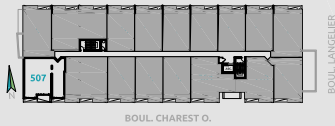

CONDO TYPE 4F

SUPERFICIES

BRUTE: 943pc
BALCON: 47pc
TOTALE: 990pc
NETTE: 851pc

NIVEAU 2

NIVEAU 3

NIVEAU 4

NIVEAU 5

NIVEAU 6

- ÉLECTROMÉNAGERS PLUS PETITS OU STANDARDS SELON LE TYPE D'UNITÉ
- FINITION INTÉRIEURE AU CHOIX EN FONCTION D'ALLOCATION
- POSSIBILITÉ D'INVERSER LE BALCON ET/OU L'AMÉNAGEMENT
- PLAN DE VENTE À TITRE INDICATIF. SE RÉFÉRER AUX DESSINS ÉMIS POUR CONSTRUCTION POUR TOUTES PRÉCISIONS.