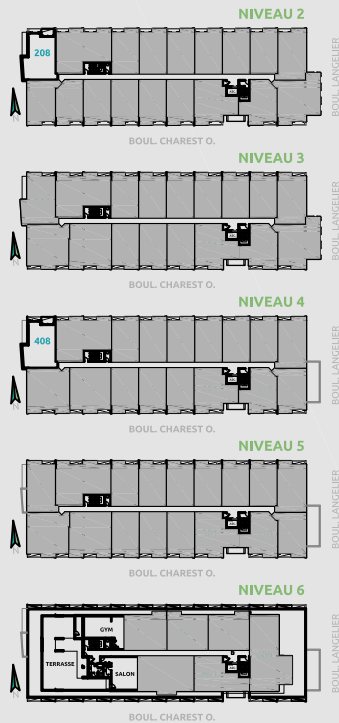

CONDO TYPE 4T

SUPERFICIES

BRUTE: 842pc
BALCON: 48pc
TOTALE: 890pc
NETTE: 756pc

1' 3' 6' 10'

- ÉLECTROMÉNAGERS PLUS PETITS OU STANDARDS SELON LE TYPE D'UNITÉ
- FINITION INTÉRIEURE AU CHOIX EN FONCTION D'ALLOCATIONS
- POSSIBILITÉ D'INVERSER LE BALCON ET/OU L'AMÉNAGEMENT
- PLAN DE VENTE À TITRE INDICATIF. SE RÉFÉRER AUX DESSINS ÉMIS POUR CONSTRUCTION POUR TOUTES PRÉCISIONS.