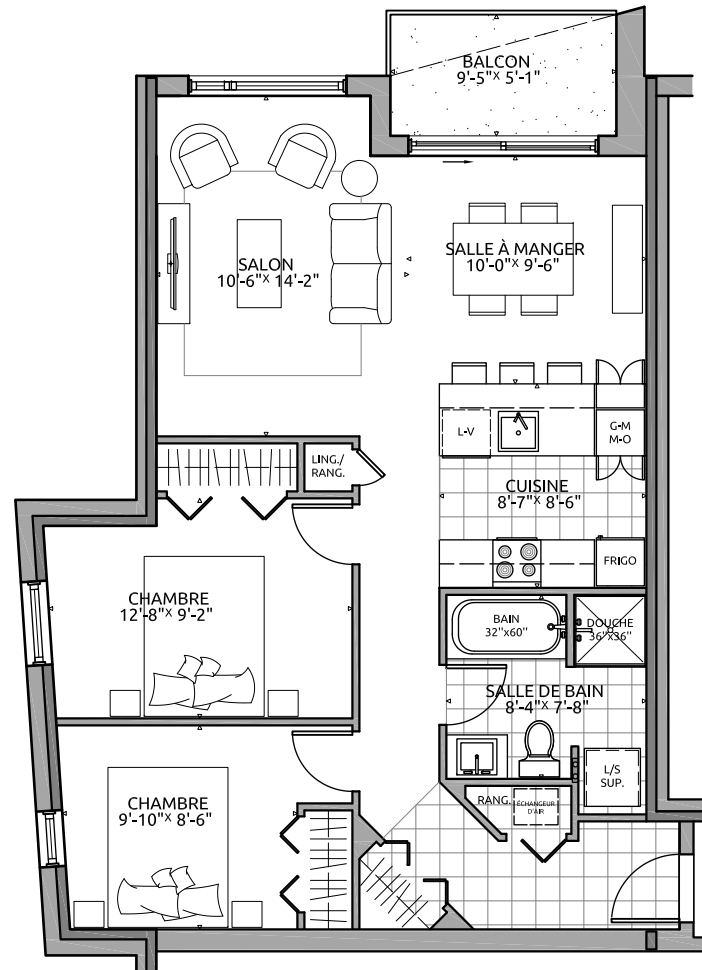

CONDO TYPE 4T

SUPERFICIES

BRUTE: 842pc
BALCON: 48pc
TOTALE: 890pc
NETTE: 756pc

1' 3' 6' 10'

- ÉLECTROMÉNAGERS PLUS PETITS OU STANDARDS SELON LE TYPE D'UNITÉ
- FINITION INTÉRIEURE AU CHOIX EN FONCTION D'ALLOCATIONS
- POSSIBILITÉ D'INVERSER LE BALCON ET/OU L'AMÉNAGEMENT
- PLAN DE VENTE À TITRE INDICATIF. SE RÉFÉRER AUX DESSINS ÉMIS POUR CONSTRUCTION POUR TOUTES PRÉCISIONS.