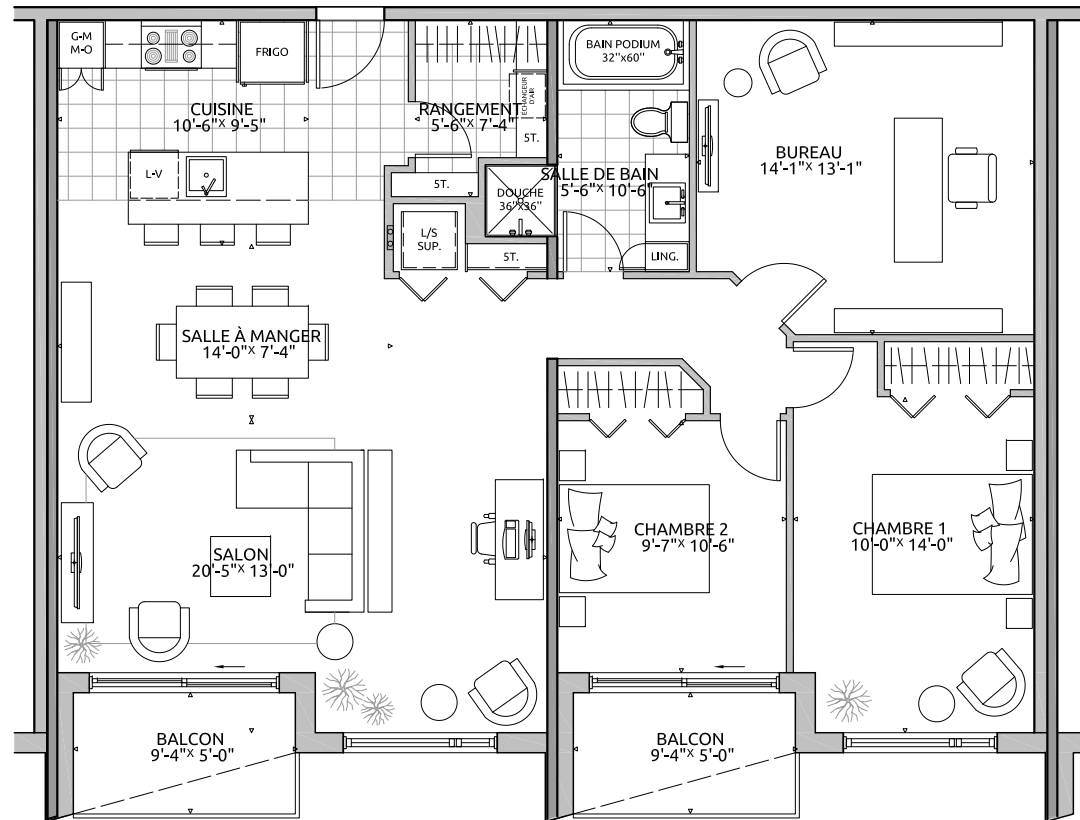

CONDO TYPE 5A

SUPERFICIES

BRUTE: 1233pc
BALCONS: 94pc
TOTALE: 1327pc
NETTE: 1153pc

- ÉLECTROMÉNAGERS PLUS PETITS OU STANDARDS SELON LE TYPE D'UNITÉ
- FINITION INTÉRIÈRE AU CHOIX EN FONCTION D'ALLOCATIONS
- POSSIBILITÉ D'INVERSER LE BALCON ET/OU L'AMÉNAGEMENT
- PLAN DE VENTE À TITRE INDICATIF. SE RÉFÉRER AUX DESSINS ÉMIS POUR CONSTRUCTION POUR TOUTES PRÉCISIONS.