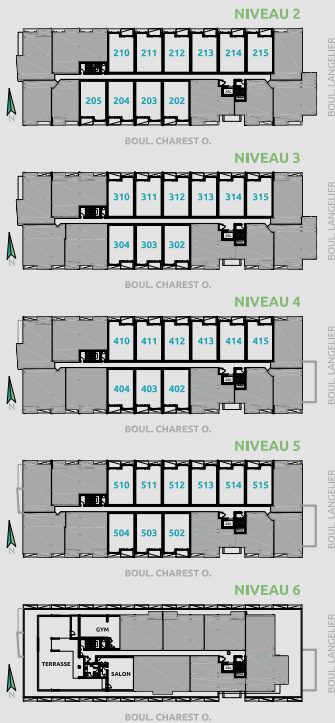

CONDO TYPE 5A

SUPERFICIES

BRUTE: 1233pc
BALCONS: 94pc
TOTALE: 1327pc
NETTE: 1153pc

- ÉLECTROMÉNAGERS PLUS PETITS OU STANDARDS SELON LE TYPE D'UNITÉ
- FINITION INTÉRIÈRE AU CHOIX EN FONCTION D'ALLOCATIONS
- POSSIBILITÉ D'INVERSER LE BALCON ET/OU L'AMÉNAGEMENT
- PLAN DE VENTE À TITRE INDICATIF. SE RÉFÉRER AUX DESSINS ÉMIS POUR CONSTRUCTION POUR TOUTES PRÉCISIONS.