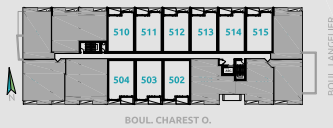

CONDO TYPE 5C

SUPERFICIES

BRUTE: 1233pc
BALCONS: 94pc
TOTALE: 1327pc
NETTE: 1153pc

NIVEAU 2

NIVEAU 3

NIVEAU 4

NIVEAU 5

NIVEAU 6

- ÉLECTROMÉNAGERS PLUS PETITS OU STANDARDS SELON LE TYPE D'UNITÉ
- FINITION INTÉRIÈRE AU CHOIX EN FONCTION D'ALLOCATIONS
- POSSIBILITÉ D'INVERSER LE BALCON ET/OU L'AMÉNAGEMENT
- PLAN DE VENTE À TITRE INDICATIF. SE RÉFÉRER AUX DESSINS ÉMIS POUR CONSTRUCTION POUR TOUTES PRÉCISIONS.