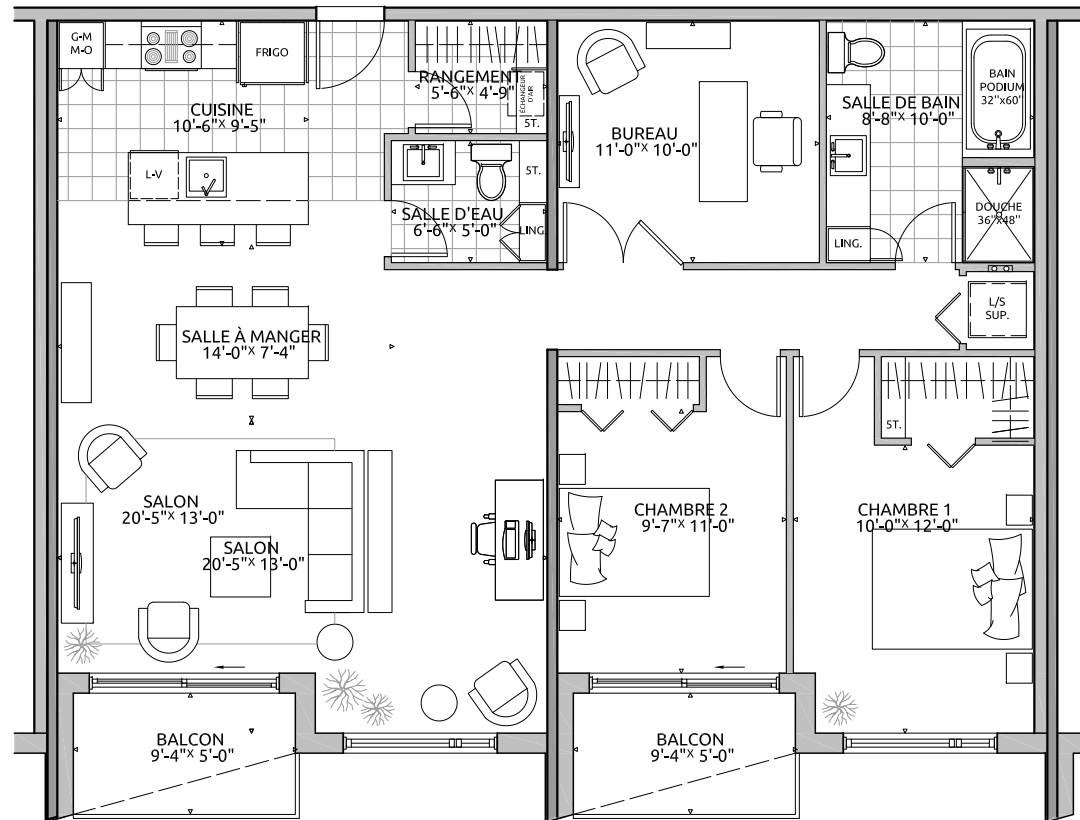

CONDO TYPE 5C

SUPERFICIES

BRUTE: 1233pc
BALCONS: 94pc
TOTALE: 1327pc
NETTE: 1153pc

NIVEAU 2

NIVEAU 3

NIVEAU 4

NIVEAU 5

NIVEAU 6

- ÉLECTROMÉNAGERS PLUS PETITS OU STANDARDS SELON LE TYPE D'UNITÉ
- FINITION INTÉRIÈRE AU CHOIX EN FONCTION D'ALLOCATIONS
- POSSIBILITÉ D'INVERSER LE BALCON ET/OU L'AMÉNAGEMENT
- PLAN DE VENTE À TITRE INDICATIF. SE RÉFÉRER AUX DESSINS ÉMIS POUR CONSTRUCTION POUR TOUTES PRÉCISIONS.