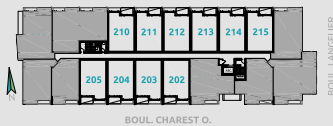

CONDO TYPE 5C

SUPERFICIES

BRUTE: 1233pc
BALCONS: 94pc
TOTALE: 1327pc
NETTE: 1153pc

NIVEAU 2

NIVEAU 3

NIVEAU 4

NIVEAU 5

NIVEAU 6

- ÉLECTROMÉNAGERS PLUS PETITS OU STANDARDS SELON LE TYPE D'UNITÉ
- FINITION INTÉRIÈRE AU CHOIX EN FONCTION D'ALLOCATIONS
- POSSIBILITÉ D'INVERSER LE BALCON ET/OU L'AMÉNAGEMENT
- PLAN DE VENTE À TITRE INDICATIF. SE RÉFÉRER AUX DESSINS ÉMIS POUR CONSTRUCTION POUR TOUTES PRÉCISIONS.