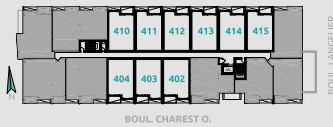

CONDO TYPE 5C

SUPERFICIES

BRUTE: 1233pc
BALCONS: 94pc
TOTALE: 1327pc
NETTE: 1153pc

NIVEAU 2

NIVEAU 3

NIVEAU 4

NIVEAU 5

NIVEAU 6

- ÉLECTROMÉNAGERS PLUS PETITS OU STANDARDS SELON LE TYPE D'UNITÉ
- FINITION INTÉRIÈRE AU CHOIX EN FONCTION D'ALLOCATIONS
- POSSIBILITÉ D'INVERSER LE BALCON ET/OU L'AMÉNAGEMENT
- PLAN DE VENTE À TITRE INDICATIF. SE RÉFÉRER AUX DESSINS ÉMIS POUR CONSTRUCTION POUR TOUTES PRÉCISIONS.