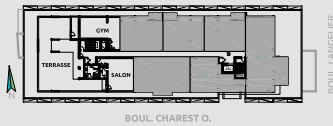

CONDO TYPE 5C

SUPERFICIES

BRUTE: 1233pc
BALCONS: 94pc
TOTALE: 1327pc
NETTE: 1153pc

NIVEAU 2

NIVEAU 3

NIVEAU 4

NIVEAU 5

NIVEAU 6

- ÉLECTROMÉNAGERS PLUS PETITS OU STANDARDS SELON LE TYPE D'UNITÉ
- FINITION INTÉRIÈRE AU CHOIX EN FONCTION D'ALLOCATIONS
- POSSIBILITÉ D'INVERSER LE BALCON ET/OU L'AMÉNAGEMENT
- PLAN DE VENTE À TITRE INDICATIF. SE RÉFÉRER AUX DESSINS ÉMIS POUR CONSTRUCTION POUR TOUTES PRÉCISIONS.