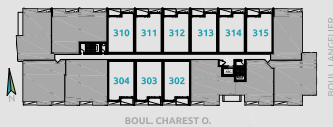

CONDO TYPE 5C

SUPERFICIES

BRUTE: 1233pc
BALCONS: 94pc
TOTALE: 1327pc
NETTE: 1153pc

NIVEAU 2

NIVEAU 3

NIVEAU 4

NIVEAU 5

NIVEAU 6

- ÉLECTROMÉNAGERS PLUS PETITS OU STANDARDS SELON LE TYPE D'UNITÉ
- FINITION INTÉRIÈRE AU CHOIX EN FONCTION D'ALLOCATIONS
- POSSIBILITÉ D'INVERSER LE BALCON ET/OU L'AMÉNAGEMENT
- PLAN DE VENTE À TITRE INDICATIF. SE RÉFÉRER AUX DESSINS ÉMIS POUR CONSTRUCTION POUR TOUTES PRÉCISIONS.