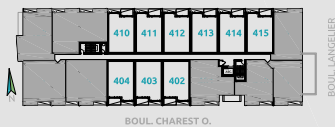

CONDO TYPE 6B

SUPERFICIES

BRUTE: 1233pc
BALCONS: 94pc
TOTALE: 1327pc
NETTE: 1153pc

NIVEAU 2

NIVEAU 3

NIVEAU 4

NIVEAU 5

NIVEAU 6

- ÉLECTROMÉNAGERS PLUS PETITS OU STANDARDS SELON LE TYPE D'UNITÉ
- FINITION INTÉRIEURE AU CHOIX EN FONCTION D'ALLOCATION
- POSSIBILITÉ D'INVERSER LE BALCON ET/OU L'AMÉNAGEMENT
- PLAN DE VENTE À TITRE INDICATIF. SE RÉFÉRER AUX DESSINS ÉMIS POUR CONSTRUCTION POUR TOUTES PRÉCISIONS.