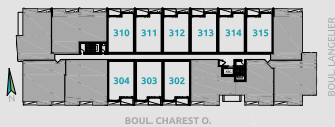

CONDO TYPE 6B

SUPERFICIES

BRUTE: 1233pc
BALCONS: 94pc
TOTALE: 1327pc
NETTE: 1153pc

NIVEAU 2

NIVEAU 3

NIVEAU 4

NIVEAU 5

NIVEAU 6

- ÉLECTROMÉNAGERS PLUS PETITS OU STANDARDS SELON LE TYPE D'UNITÉ
- FINITION INTÉRIEURE AU CHOIX EN FONCTION D'ALLOCATION
- POSSIBILITÉ D'INVERSER LE BALCON ET/OU L'AMÉNAGEMENT
- PLAN DE VENTE À TITRE INDICATIF. SE RÉFÉRER AUX DESSINS ÉMIS POUR CONSTRUCTION POUR TOUTES PRÉCISIONS.