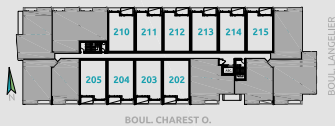

CONDO TYPE 6B

SUPERFICIES

BRUTE: 1233pc
BALCONS: 94pc
TOTALE: 1327pc
NETTE: 1153pc

NIVEAU 2

NIVEAU 3

NIVEAU 4

NIVEAU 5

NIVEAU 6

- ÉLECTROMÉNAGERS PLUS PETITS OU STANDARDS SELON LE TYPE D'UNITÉ
- FINITION INTÉRIEURE AU CHOIX EN FONCTION D'ALLOCATION
- POSSIBILITÉ D'INVERSER LE BALCON ET/OU L'AMÉNAGEMENT
- PLAN DE VENTE À TITRE INDICATIF. SE RÉFÉRER AUX DESSINS ÉMIS POUR CONSTRUCTION POUR TOUTES PRÉCISIONS.