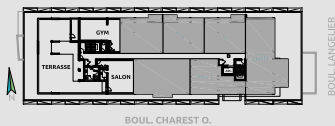

CONDO TYPE 6B

SUPERFICIES

BRUTE: 1233pc
BALCONS: 94pc
TOTALE: 1327pc
NETTE: 1153pc

NIVEAU 2

NIVEAU 3

NIVEAU 4

NIVEAU 5

NIVEAU 6

- ÉLECTROMÉNAGERS PLUS PETITS OU STANDARDS SELON LE TYPE D'UNITÉ
- FINITION INTÉRIEURE AU CHOIX EN FONCTION D'ALLOCATION
- POSSIBILITÉ D'INVERSER LE BALCON ET/OU L'AMÉNAGEMENT
- PLAN DE VENTE À TITRE INDICATIF. SE RÉFÉRER AUX DESSINS ÉMIS POUR CONSTRUCTION POUR TOUTES PRÉCISIONS.