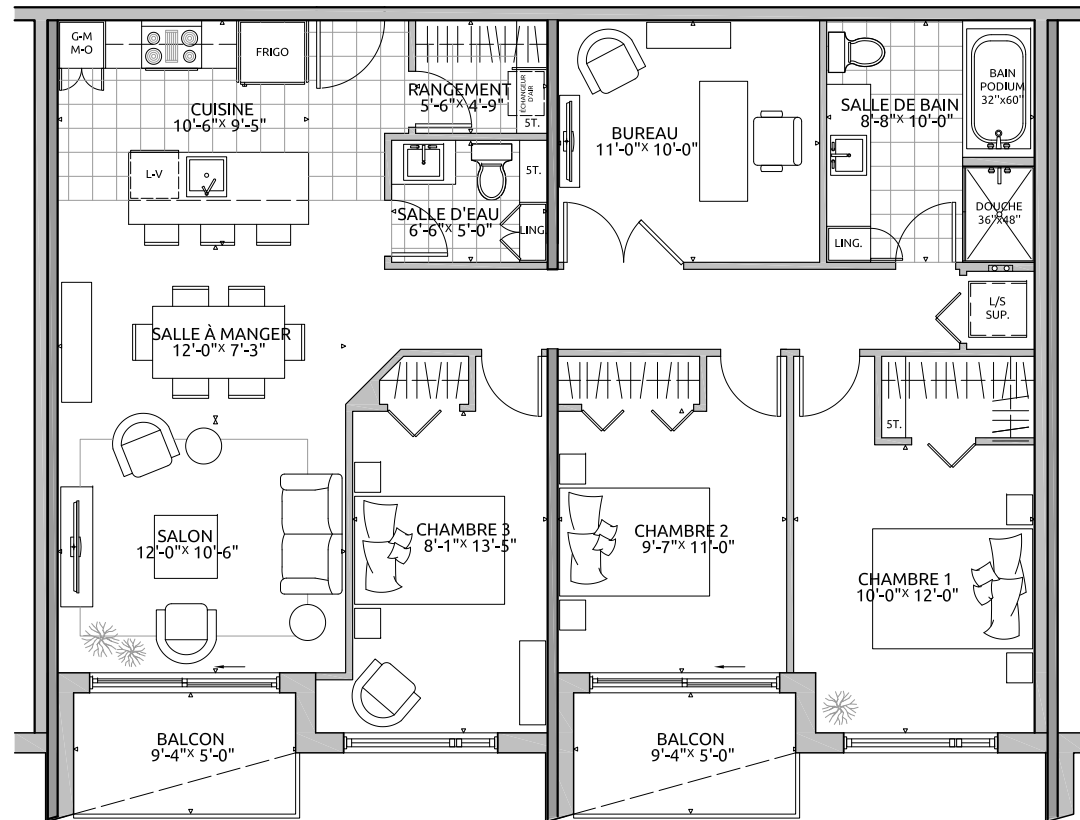

CONDO TYPE 6B

SUPERFICIES

BRUTE: 1233pc
BALCONS: 94pc
TOTALE: 1327pc
NETTE: 1153pc

NIVEAU 2

NIVEAU 3

NIVEAU 4

NIVEAU 5

NIVEAU 6

- ÉLECTROMÉNAGERS PLUS PETITS OU STANDARDS SELON LE TYPE D'UNITÉ
- FINITION INTÉRIEURE AU CHOIX EN FONCTION D'ALLOCATION
- POSSIBILITÉ D'INVERSER LE BALCON ET/OU L'AMÉNAGEMENT
- PLAN DE VENTE À TITRE INDICATIF. SE RÉFÉRER AUX DESSINS ÉMIS POUR CONSTRUCTION POUR TOUTES PRÉCISIONS.