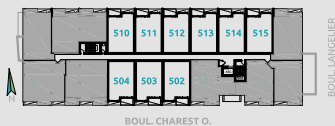

CONDO TYPE 6B

SUPERFICIES

BRUTE: 1233pc
BALCONS: 94pc
TOTALE: 1327pc
NETTE: 1153pc

NIVEAU 2

NIVEAU 3

NIVEAU 4

NIVEAU 5

NIVEAU 6

- ÉLECTROMÉNAGERS PLUS PETITS OU STANDARDS SELON LE TYPE D'UNITÉ
- FINITION INTÉRIEURE AU CHOIX EN FONCTION D'ALLOCATION
- POSSIBILITÉ D'INVERSER LE BALCON ET/OU L'AMÉNAGEMENT
- PLAN DE VENTE À TITRE INDICATIF. SE RÉFÉRER AUX DESSINS ÉMIS POUR CONSTRUCTION POUR TOUTES PRÉCISIONS.