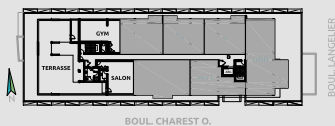

CONDO TYPE SA

SUPERFICIES

BRUTE: 614pc
BALCON: 47pc
TOTALE: 661pc
NETTE: 563pc

NIVEAU 2

NIVEAU 3

NIVEAU 4

NIVEAU 5

NIVEAU 6

- ÉLECTROMÉNAGERS PLUS PETITS OU STANDARDS SELON LE TYPE D'UNITÉ
- FINITION INTÉRIEURE AU CHOIX EN FONCTION D'ALLOCATIONS
- POSSIBILITÉ D'INVERSER LE BALCON ET/OU L'AMÉNAGEMENT
- PLAN DE VENTE À TITRE INDICATIF. SE RÉFÉRER AUX DESSINS ÉMIS POUR CONSTRUCTION POUR TOUTES PRÉCISIONS.