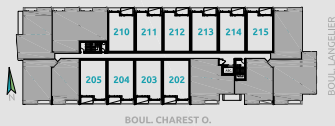

CONDO TYPE SA

SUPERFICIES

BRUTE: 614pc
BALCON: 47pc
TOTALE: 661pc
NETTE: 563pc

NIVEAU 2

NIVEAU 3

NIVEAU 4

NIVEAU 5

NIVEAU 6

- ÉLECTROMÉNAGERS PLUS PETITS OU STANDARDS SELON LE TYPE D'UNITÉ
- FINITION INTÉRIEURE AU CHOIX EN FONCTION D'ALLOCATIONS
- POSSIBILITÉ D'INVERSER LE BALCON ET/OU L'AMÉNAGEMENT
- PLAN DE VENTE À TITRE INDICATIF. SE RÉFÉRER AUX DESSINS ÉMIS POUR CONSTRUCTION POUR TOUTES PRÉCISIONS.