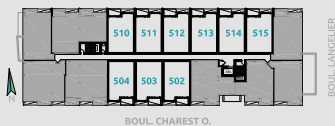

CONDO TYPE SA

SUPERFICIES

BRUTE: 614pc
BALCON: 47pc
TOTALE: 661pc
NETTE: 563pc

NIVEAU 2

NIVEAU 3

NIVEAU 4

NIVEAU 5

NIVEAU 6

- ÉLECTROMÉNAGERS PLUS PETITS OU STANDARDS SELON LE TYPE D'UNITÉ
- FINITION INTÉRIEURE AU CHOIX EN FONCTION D'ALLOCATIONS
- POSSIBILITÉ D'INVERSER LE BALCON ET/OU L'AMÉNAGEMENT
- PLAN DE VENTE À TITRE INDICATIF. SE RÉFÉRER AUX DESSINS ÉMIS POUR CONSTRUCTION POUR TOUTES PRÉCISIONS.