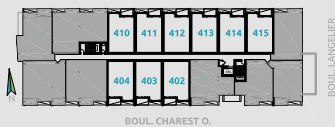

CONDO TYPE SA

SUPERFICIES

BRUTE: 614pc
BALCON: 47pc
TOTALE: 661pc
NETTE: 563pc

NIVEAU 2

NIVEAU 3

NIVEAU 4

NIVEAU 5

NIVEAU 6

- ÉLECTROMÉNAGERS PLUS PETITS OU STANDARDS SELON LE TYPE D'UNITÉ
- FINITION INTÉRIEURE AU CHOIX EN FONCTION D'ALLOCATIONS
- POSSIBILITÉ D'INVERSER LE BALCON ET/OU L'AMÉNAGEMENT
- PLAN DE VENTE À TITRE INDICATIF. SE RÉFÉRER AUX DESSINS ÉMIS POUR CONSTRUCTION POUR TOUTES PRÉCISIONS.