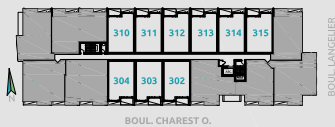

CONDO TYPE SA

SUPERFICIES

BRUTE: 614pc
BALCON: 47pc
TOTALE: 661pc
NETTE: 563pc

NIVEAU 2

NIVEAU 3

NIVEAU 4

NIVEAU 5

NIVEAU 6

- ÉLECTROMÉNAGERS PLUS PETITS OU STANDARDS SELON LE TYPE D'UNITÉ
- FINITION INTÉRIEURE AU CHOIX EN FONCTION D'ALLOCATIONS
- POSSIBILITÉ D'INVERSER LE BALCON ET/OU L'AMÉNAGEMENT
- PLAN DE VENTE À TITRE INDICATIF. SE RÉFÉRER AUX DESSINS ÉMIS POUR CONSTRUCTION POUR TOUTES PRÉCISIONS.