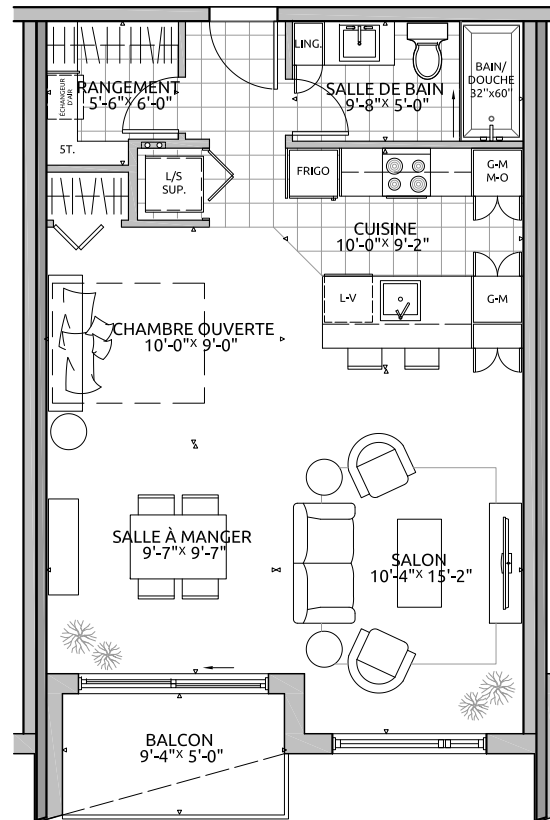

CONDO TYPE SA

SUPERFICIES

BRUTE: 614pc
BALCON: 47pc
TOTALE: 661pc
NETTE: 563pc

NIVEAU 2

NIVEAU 3

NIVEAU 4

NIVEAU 5

NIVEAU 6

- ÉLECTROMÉNAGERS PLUS PETITS OU STANDARDS SELON LE TYPE D'UNITÉ
- FINITION INTÉRIEURE AU CHOIX EN FONCTION D'ALLOCATIONS
- POSSIBILITÉ D'INVERSER LE BALCON ET/OU L'AMÉNAGEMENT
- PLAN DE VENTE À TITRE INDICATIF. SE RÉFÉRER AUX DESSINS ÉMIS POUR CONSTRUCTION POUR TOUTES PRÉCISIONS.