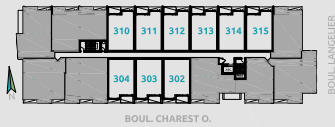

CONDO TYPE SB

SUPERFICIES

BRUTE: 614pc
BALCON: 47pc
TOTALE: 661pc
NETTE: 563pc

NIVEAU 2

NIVEAU 3

NIVEAU 4

NIVEAU 5

NIVEAU 6

- ÉLECTROMÉNAGERS PLUS PETITS OU STANDARDS SELON LE TYPE D'UNITÉ
- FINITION INTÉRIEURE AU CHOIX EN FONCTION D'ALLOCATIONS
- POSSIBILITÉ D'INVERSER LE BALCON ET/OU L'AMÉNAGEMENT
- PLAN DE VENTE À TITRE INDICATIF. SE RÉFÉRER AUX DESSINS ÉMIS POUR CONSTRUCTION POUR TOUTES PRÉCISIONS.