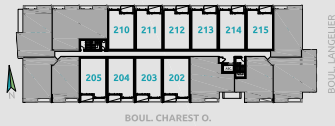

CONDO TYPE SB

SUPERFICIES

BRUTE: 614pc
BALCON: 47pc
TOTALE: 661pc
NETTE: 563pc

NIVEAU 2

NIVEAU 3

NIVEAU 4

NIVEAU 5

NIVEAU 6

- ÉLECTROMÉNAGERS PLUS PETITS OU STANDARDS SELON LE TYPE D'UNITÉ
- FINITION INTÉRIEURE AU CHOIX EN FONCTION D'ALLOCATIONS
- POSSIBILITÉ D'INVERSER LE BALCON ET/OU L'AMÉNAGEMENT
- PLAN DE VENTE À TITRE INDICATIF. SE RÉFÉRER AUX DESSINS ÉMIS POUR CONSTRUCTION POUR TOUTES PRÉCISIONS.