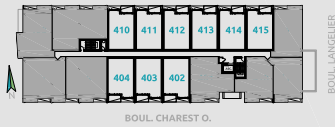

CONDO TYPE SB

SUPERFICIES

BRUTE: 614pc
BALCON: 47pc
TOTALE: 661pc
NETTE: 563pc

NIVEAU 2

NIVEAU 3

NIVEAU 4

NIVEAU 5

NIVEAU 6

- ÉLECTROMÉNAGERS PLUS PETITS OU STANDARDS SELON LE TYPE D'UNITÉ
- FINITION INTÉRIEURE AU CHOIX EN FONCTION D'ALLOCATIONS
- POSSIBILITÉ D'INVERSER LE BALCON ET/OU L'AMÉNAGEMENT
- PLAN DE VENTE À TITRE INDICATIF. SE RÉFÉRER AUX DESSINS ÉMIS POUR CONSTRUCTION POUR TOUTES PRÉCISIONS.