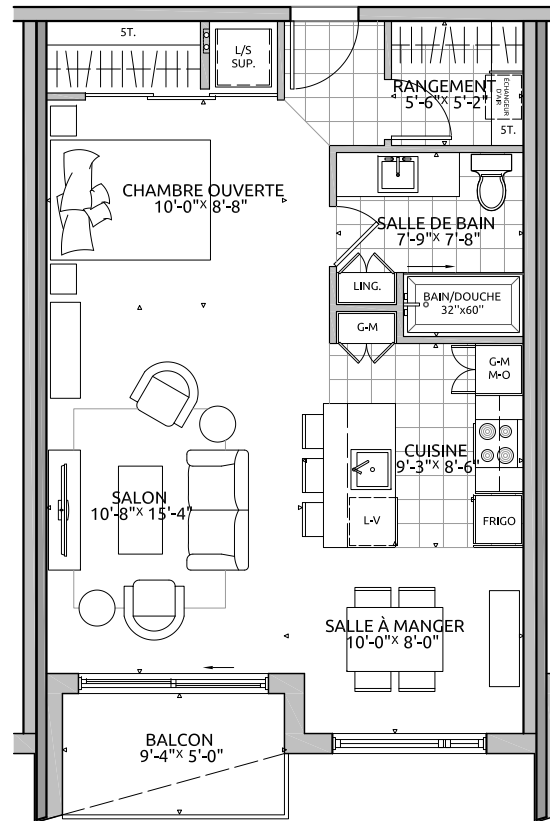

CONDO TYPE SB

SUPERFICIES

BRUTE: 614pc
BALCON: 47pc
TOTALE: 661pc
NETTE: 563pc

NIVEAU 2

NIVEAU 3

NIVEAU 4

NIVEAU 5

NIVEAU 6

- ÉLECTROMÉNAGERS PLUS PETITS OU STANDARDS SELON LE TYPE D'UNITÉ
- FINITION INTÉRIEURE AU CHOIX EN FONCTION D'ALLOCATIONS
- POSSIBILITÉ D'INVERSER LE BALCON ET/OU L'AMÉNAGEMENT
- PLAN DE VENTE À TITRE INDICATIF. SE RÉFÉRER AUX DESSINS ÉMIS POUR CONSTRUCTION POUR TOUTES PRÉCISIONS.