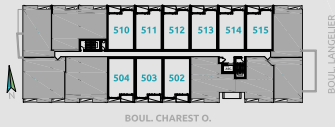

CONDO TYPE SB

SUPERFICIES

BRUTE: 614pc
BALCON: 47pc
TOTALE: 661pc
NETTE: 563pc

NIVEAU 2

NIVEAU 3

NIVEAU 4

NIVEAU 5

NIVEAU 6

- ÉLECTROMÉNAGERS PLUS PETITS OU STANDARDS SELON LE TYPE D'UNITÉ
- FINITION INTÉRIEURE AU CHOIX EN FONCTION D'ALLOCATIONS
- POSSIBILITÉ D'INVERSER LE BALCON ET/OU L'AMÉNAGEMENT
- PLAN DE VENTE À TITRE INDICATIF. SE RÉFÉRER AUX DESSINS ÉMIS POUR CONSTRUCTION POUR TOUTES PRÉCISIONS.