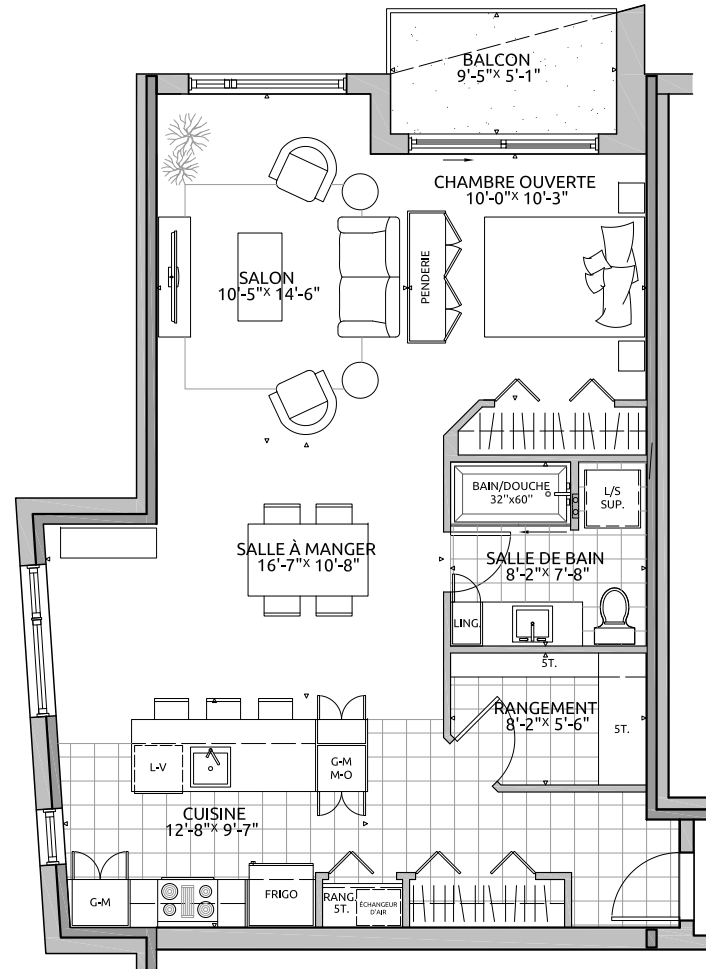

CONDO TYPE SF

SUPERFICIES

BRUTE: 842pc
BALCON: 48pc
TOTALE: 890pc
NETTE: 756pc

- ÉLECTROMÉNAGERS PLUS PETITS OU STANDARDS SELON LE TYPE D'UNITÉ
- FINITION INTÉRIÈRE AU CHOIX EN FONCTION D'ALLOCATION
- POSSIBILITÉ D'INVERSER LE BALCON ET/OU L'AMÉNAGEMENT
- PLAN DE VENTE À TITRE INDICATIF. SE RÉFÉRER AUX DESSINS ÉMIS POUR CONSTRUCTION POUR TOUTES PRÉCISIONS.