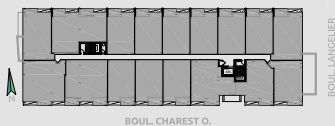

CONDO TYPE SJ

SUPERFICIES

BRUTE: 650pc
TERRASSE: 371pc
TOTALE: 1021pc
NETTE: 594pc

NIVEAU 2

NIVEAU 3

NIVEAU 4

NIVEAU 5

NIVEAU 6

- ÉLECTROMÉNAGERS PLUS PETITS OU STANDARDS SELON LE TYPE D'UNITÉ
- FINITION INTÉRIEURE AU CHOIX EN FONCTION D'ALLOCATION
- POSSIBILITÉ D'INVERSER LE BALCON ET/OU L'AMÉNAGEMENT
- PLAN DE VENTE À TITRE INDICATIF. SE RÉFÉRER AUX DESSINS ÉMIS POUR CONSTRUCTION POUR TOUTES PRÉCISIONS.