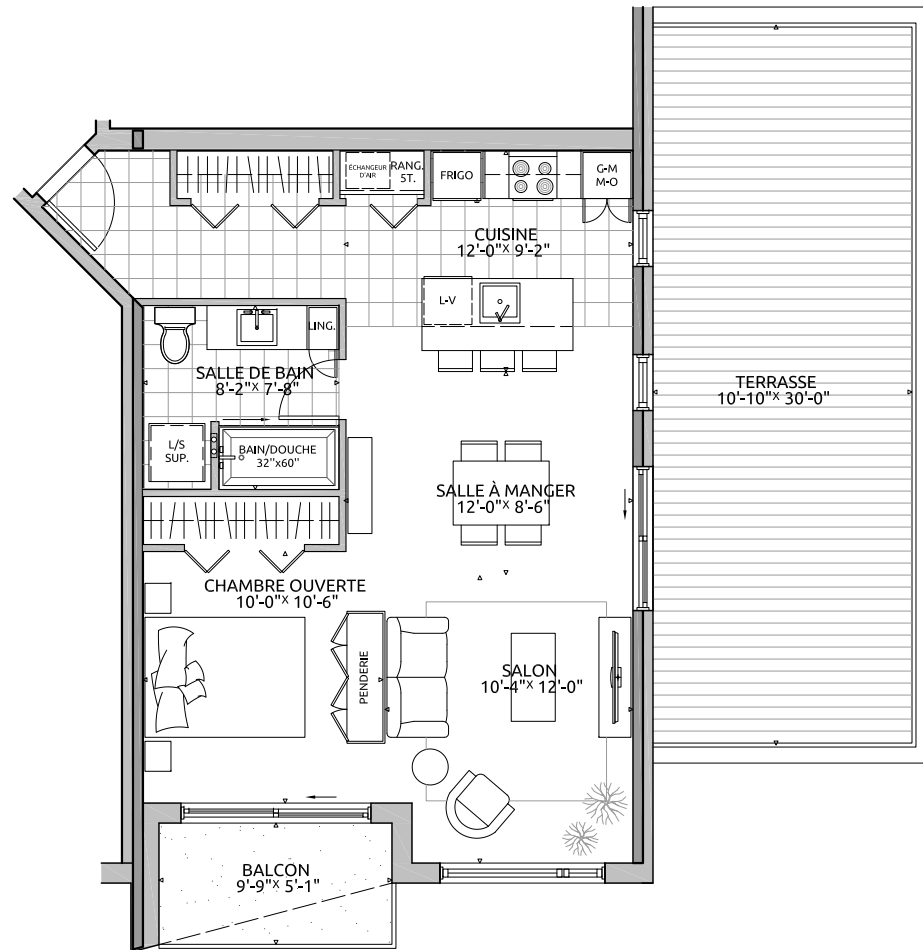

CONDO TYPE SJ

SUPERFICIES

BRUTE: 650pc
TERRASSE: 371pc
TOTALE: 1021pc
NETTE: 594pc

NIVEAU 2

NIVEAU 3

NIVEAU 4

NIVEAU 5

NIVEAU 6

- ÉLECTROMÉNAGERS PLUS PETITS OU STANDARDS SELON LE TYPE D'UNITÉ
- FINITION INTÉRIEURE AU CHOIX EN FONCTION D'ALLOCATION
- POSSIBILITÉ D'INVERSER LE BALCON ET/OU L'AMÉNAGEMENT
- PLAN DE VENTE À TITRE INDICATIF. SE RÉFÉRER AUX DESSINS ÉMIS POUR CONSTRUCTION POUR TOUTES PRÉCISIONS.