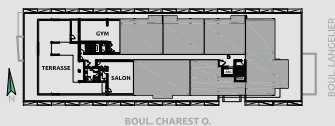

CONDO TYPE SJ

SUPERFICIES

BRUTE: 650pc
TERRASSE: 371pc
TOTALE: 1021pc
NETTE: 594pc

NIVEAU 2

NIVEAU 3

NIVEAU 4

NIVEAU 5

NIVEAU 6

- ÉLECTROMÉNAGERS PLUS PETITS OU STANDARDS SELON LE TYPE D'UNITÉ
- FINITION INTÉRIEURE AU CHOIX EN FONCTION D'ALLOCATION
- POSSIBILITÉ D'INVERSER LE BALCON ET/OU L'AMÉNAGEMENT
- PLAN DE VENTE À TITRE INDICATIF. SE RÉFÉRER AUX DESSINS ÉMIS POUR CONSTRUCTION POUR TOUTES PRÉCISIONS.