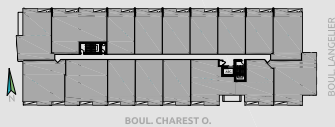

CONDO TYPE SJ

SUPERFICIES

BRUTE: 650pc
TERRASSE: 371pc
TOTALE: 1021pc
NETTE: 594pc

NIVEAU 2

NIVEAU 3

NIVEAU 4

NIVEAU 5

NIVEAU 6

- ÉLECTROMÉNAGERS PLUS PETITS OU STANDARDS SELON LE TYPE D'UNITÉ
- FINITION INTÉRIEURE AU CHOIX EN FONCTION D'ALLOCATION
- POSSIBILITÉ D'INVERSER LE BALCON ET/OU L'AMÉNAGEMENT
- PLAN DE VENTE À TITRE INDICATIF. SE RÉFÉRER AUX DESSINS ÉMIS POUR CONSTRUCTION POUR TOUTES PRÉCISIONS.