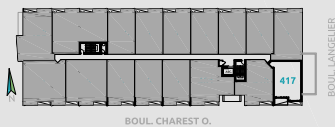

CONDO TYPE SJ

SUPERFICIES

BRUTE: 650pc
TERRASSE: 371pc
TOTALE: 1021pc
NETTE: 594pc

NIVEAU 2

NIVEAU 3

NIVEAU 4

NIVEAU 5

NIVEAU 6

- ÉLECTROMÉNAGERS PLUS PETITS OU STANDARDS SELON LE TYPE D'UNITÉ
- FINITION INTÉRIEURE AU CHOIX EN FONCTION D'ALLOCATION
- POSSIBILITÉ D'INVERSER LE BALCON ET/OU L'AMÉNAGEMENT
- PLAN DE VENTE À TITRE INDICATIF. SE RÉFÉRER AUX DESSINS ÉMIS POUR CONSTRUCTION POUR TOUTES PRÉCISIONS.